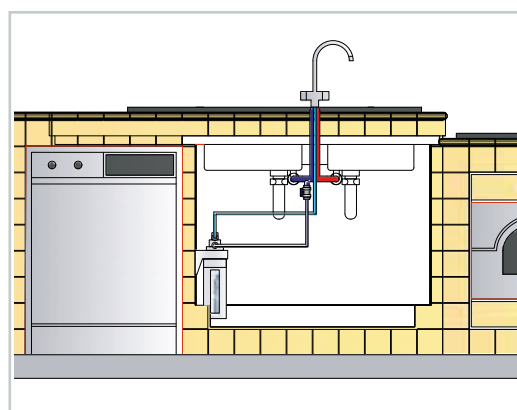

CARTUCCE RICAMBIO PER RIVER

CODICE	MODELLO	DESCRIZIONE	H in mm
CARGENTS	RIVER/CAS	CARTUCCIA ARGENTO/S 11.000 Lt ca. (per River/S, River/Pro, River/3 vie)	269
CARGENTM	RIVER/CAM	CARTUCCIA ARGENTO/M 17.000 Lt ca.	384
CARSENOM	RIVER/CARS	CARTUCCIA ARSENICO/M 13.500 Lt ca.	384

INSTALLAZIONE